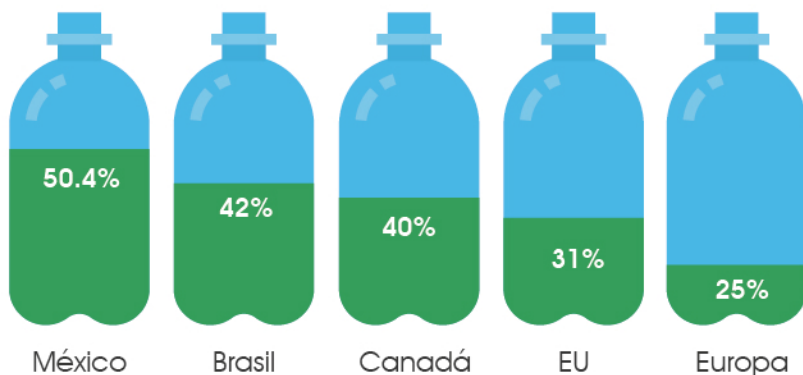

NADIE MEJOR PARA RECICLAR PET

Porcentaje de reciclaje mundial

México es el líder en la
recuperación de envases.

El país se ubica encima de Brasil, Canadá,
Estados Unidos y la Unión Europea.

556
millones de
árboles

Se dejan de expulsar al medio ambiente
6.6 millones de toneladas de CO₂,
cantidad semejante a las emisiones que
captan 556 millones de árboles

100
veces con
envases

Dicho acopio ha sido equivalente a
llenar 100 veces con envases de
plástico el Estadio Azteca